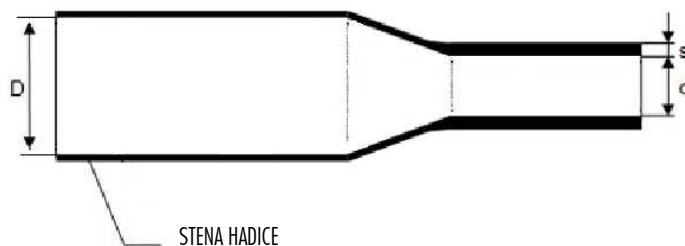

### Použitie:

Teplom zmráštiteľné hadice tenkostenné farebné s pomerom zmráštenia 3:1 sú určené na izoláciu, mechanickú ochranu a označovanie signalizačných, ovládacích a oznamovacích káblov, konektorov a rôznych iných výrobkov. Štandardné farby: čierna, biela, žltá, červená, modrá, zelená a prírodná.

### Označenie:

Označenie sa skladá z písmenovej značky TZHTF-3 a čísiel udávajúcich vnútorný priemer pred zmráštením a po zmráštení hadice.  
Napr. TZHTF-3 9/3

- D - Najmenší menovitý vnútorný priemer v dodanom stave
- d - Najväčší menovitý vnútorný priemer po voľnom zmráštení
- s - Hrúbka steny po voľnom zmráštení

**Tab. 1 Vlastnosti hadíc a lepidla:**

Fyzikálne vlastnosti		
Hranica pevnosti v tahu	[MPa]	min. 10
Ťažnosť pri pretrhnutí	[%]	min. 275
Zmrašťovacia teplota	[°C]	125
Pomerčná zmena dĺžky po voľnom zmraštení	[%]	- 10
Teplota použitia	[°C]	-40 +110
Elektrické vlastnosti		
Vnútoraná rezistivita	[ $\Omega$ .m]	$10^{13}$
Elektrická pevnosť	[kV/mm]	12
Chemické vlastnosti		
Korozivita		nekorozívne
Nasiakavosť	[%]	0,2